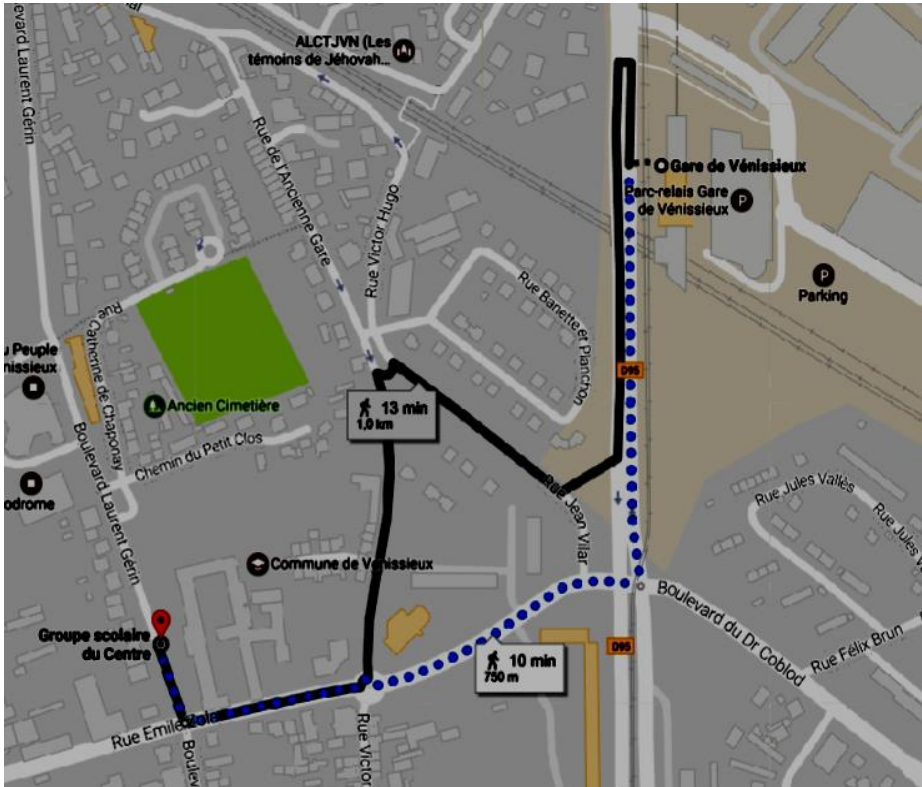

Groupe scolaire du Centre

Boulevard Laurent Gérin, 69200 Vénissieux

1) Jusqu'à la gare de Vénissieux :

<http://www.tcl.fr/Me-deplacer/Itineraires/Mon-trajet>

2) Depuis la gare de Vénissieux (à pied) :

Distance	Temps	Feuille de route
		Gare de Vénissieux - Boulevard Ambroise Croizat, 69200 Vénissieux
		Prendre la direction sud sur Boulevard Ambroise Croizat/D95
300 m		Prendre à droite sur Rue Émile Zola
350 m		Traverser le rond-point
		Prendre à droite sur Boulevard Laurent Gérin (Votre destination se trouvera sur la droite).
59 m	10 mn	Groupe scolaire du Centre - Boulevard Laurent Gérin, 69200 Vénissieux